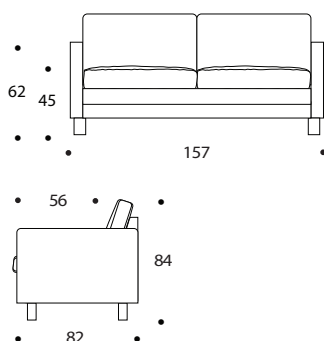

BÄDDSOFFA 550

Trästommen, zig-zag-fjädrar, benen i björk.
Löskuddar: skumplast, dacronvadd klädd i fodertyg.
Fast klädsel med tyg eller läder.
Utdragbar bäddmekanism, ribbotten.
Bäddstorlek: 120 x 195 cm.

549

550