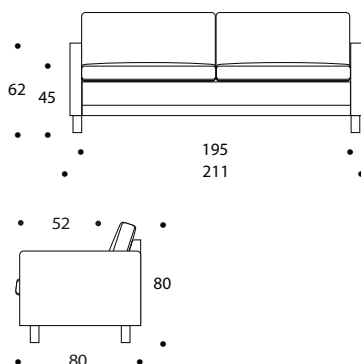

SOFA-BED 549

Wooden frame with zig-zag springs, legs in birch.
Loose cushions: PU foam and dacron with covering fabric.
Upholstered with fabric or leather.
Pull-out bed mechanism, slatted bed base.
Bed size 137 x 200 cm.

SOFA-BED 550

Wooden frame, zig-zag springs, legs in birch.
Loose cushions: PU foam, dacron with covering fabric.
Upholstered with fabric or leather.
Pull-out bed mechanism, slatted bed base.
Bed size 120 x 195 cm.

BETTCOUCH 549

Holzgestell, zig-zag Sprungfeder, Beine Birke.
Loskissen: PU Schaumstoff und Dacron mit Fiberstoffe.
Bezogen mit Stoff oder Leder.
Aufziehbares Bettenmechanismus, Lattenrost.
Bettgröße: 137 x 200 cm.

BETTCOUCH 550

Holzgestell, zig-zag Sprungfeder, Beine Birke.
Loskissen: PU Schaumstoff und Dacron mit Fiberstoffe.
Bezogen mit Stoff oder Leder.
Aufziehbares Bettenmechanismus, Lattenrost.
Bettgröße: 120 x 195 cm.

artek
artek.fi