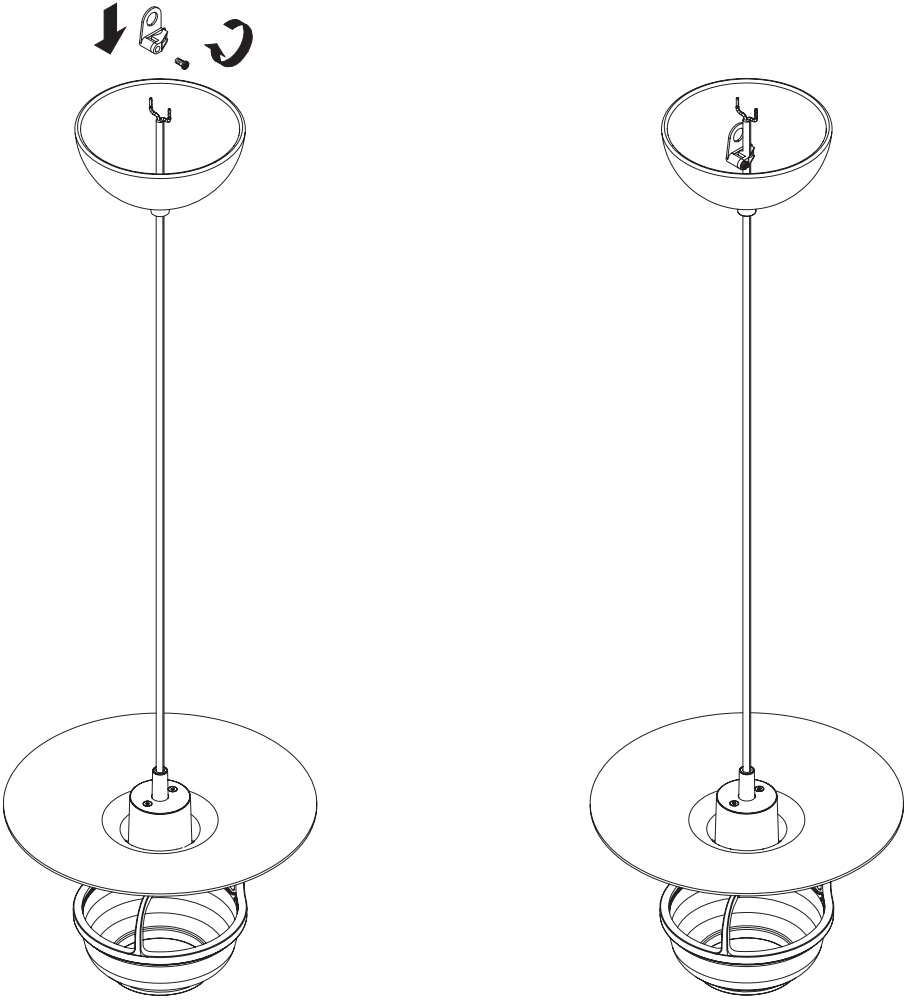

KORI LAMPSHADE

DESIGN TAF STUDIO 2023

artek

1

KORI PENDANT LIGHT

2

2

3