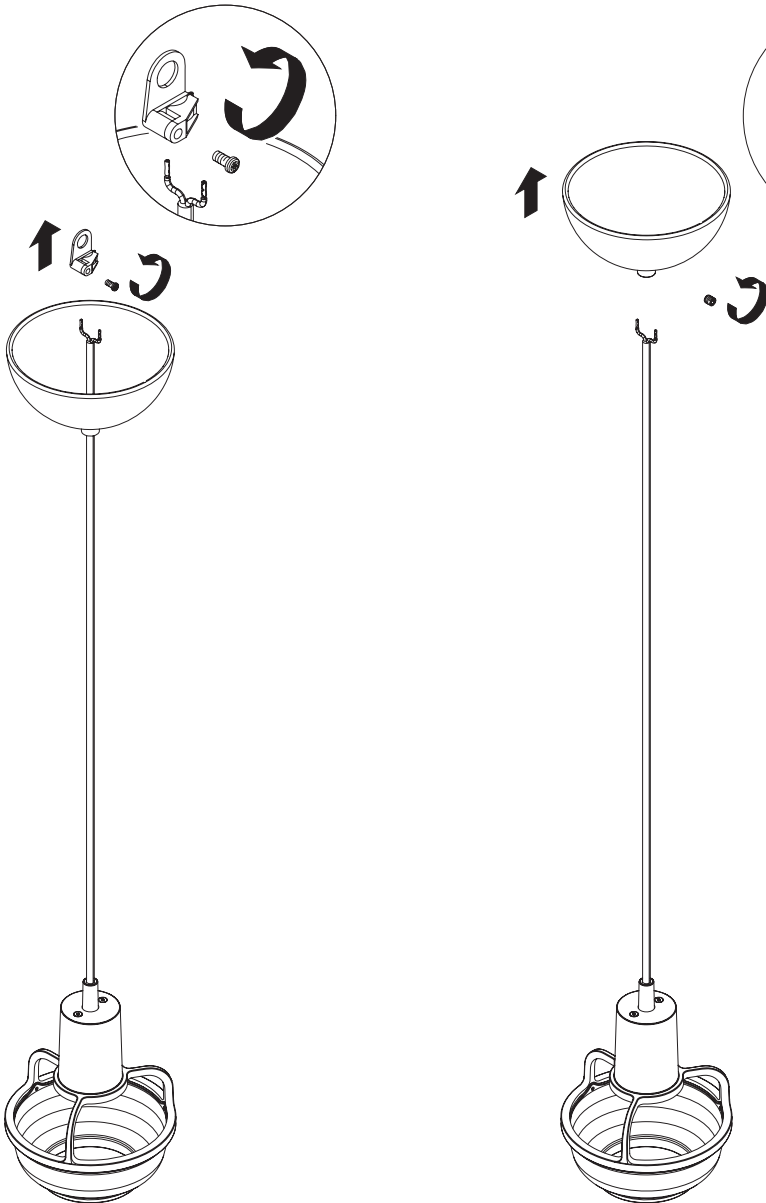

KORI LAMPSHADE

DESIGN TAF STUDIO 2023

artek

1

KORI PENDANT LIGHT

2

2

3