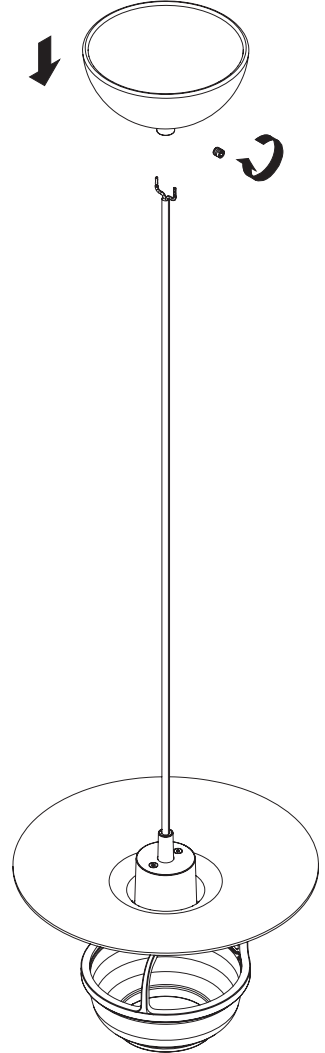

KORI LAMPSHADE

DESIGN TAF STUDIO 2023

artek

1

KORI PENDANT LIGHT

2

2

3