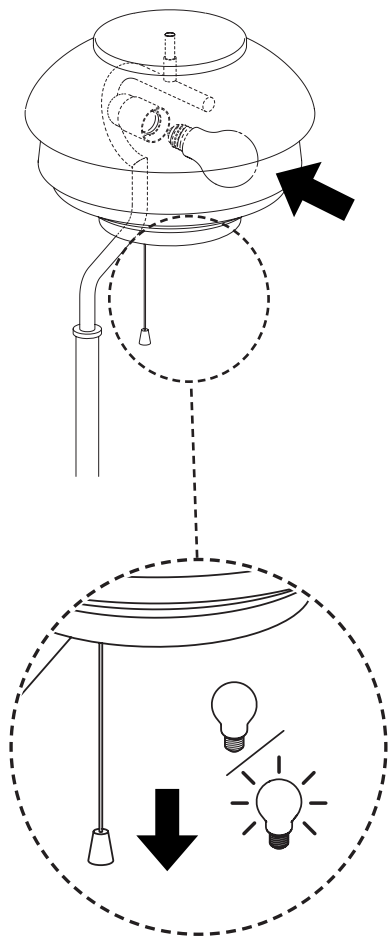

FLOOR LIGHT A808

DESIGN ALVAR AALTO 1955/1956

artek

220-240 V ~ 50-60 Hz
DRR...E27 max. 12W

(a.)

(b.)

(c.)

ARTEK OY AB
MANNERHEIMINTIE 12 B
00100 HELSINKI, FINLAND
WWW.ARTEK.FI