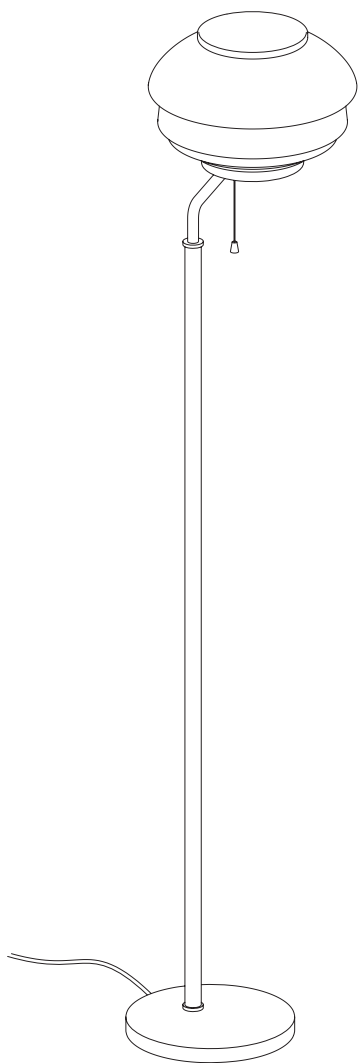

FLOOR LIGHT A808

DESIGN ALVAR AALTO 1955/1956

artek

220-240 V ~ 50-60 Hz
DRR...E27 max. 12W

(a.)

(b.)

(c.)

ARTEK OY AB
MANNERHEIMINTIE 12 B
00100 HELSINKI, FINLAND
WWW.ARTEK.FI