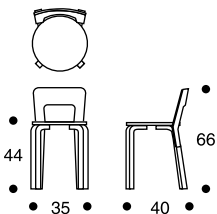

65
N65

design Alvar Aalto 1935

**TUOLI 65
LASTENTUOLI N65**

Jalat koivua, lakattu luonnonvärinen.
Selkänoja taivutettua koivuvaneria,
lakattu luonnonvärinen.
Istuinvaihtoehdot:
koivuviilu, laminaatti, linoleum,
kangas- tai nahkaverhoilu.

**STOL 65
BARNSTOL N65**

Benen i björk, klarlackerad.
Ryggen böjt björkfaner, klarlackerad.
Sitsalternativen:
björkfaner, laminat, linoleum,
beklädd med tyg eller läder.

65

N65

**CHAIR 65
CHILDREN'S CHAIR N65**