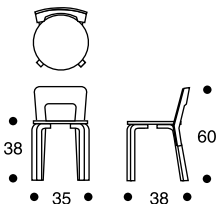

65
N65

design Alvar Aalto 1935

**TUOLI 65
LASTENTUOLI N65**

Jalat koivua, lakattu luonnonvärinen.
Selkänoja taivutettua koivuvaneria,
lakattu luonnonvärinen.
Istuinvaihtoehdot:
koivuviilu, laminaatti, linoleum,
kangas- tai nahkaverhoilu.

**STOL 65
BARNSTOL N65**

Benen i björk, klarlackerad.
Ryggen böjt björkfaner, klarlackerad.
Sitsalternativen:
björkfaner, laminat, linoleum,
beklädd med tyg eller läder.

65

N65

**CHAIR 65
CHILDREN'S CHAIR N65**